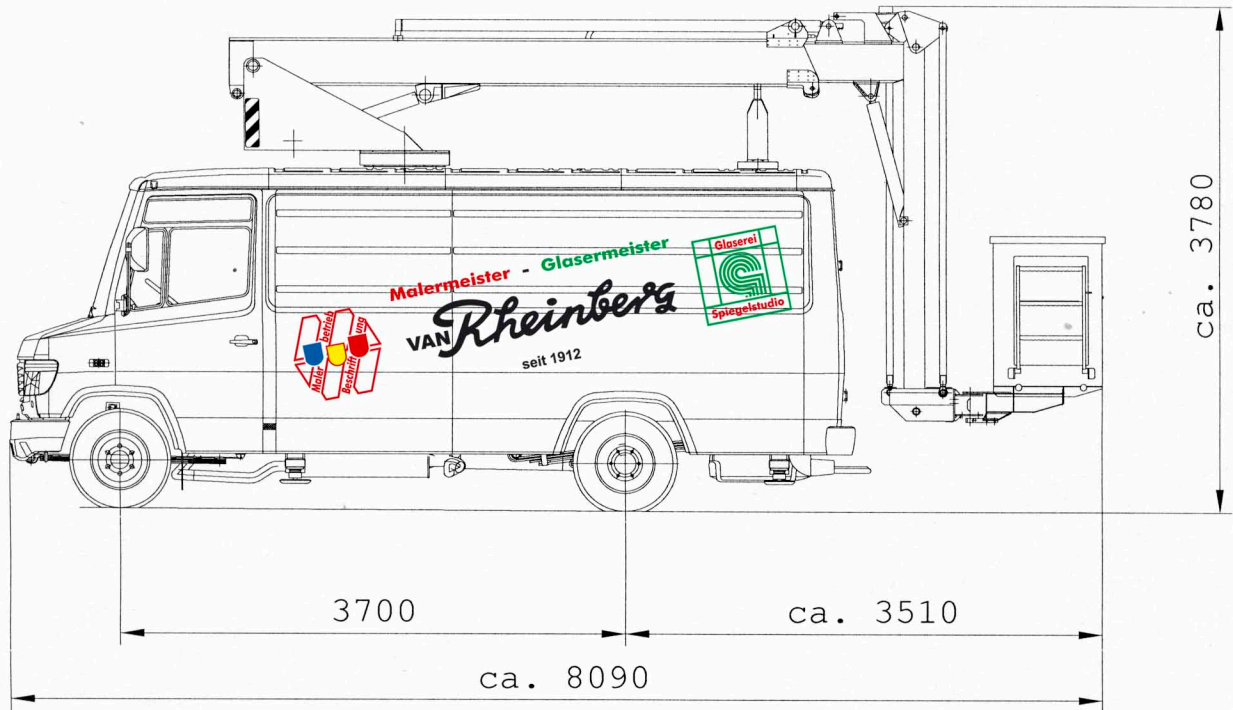

# Arbeitsbühnen-Vermietung

Malermeister - Glasermeister

VAN Rheinberg

seit 1912

van Rheinberg GmbH

Hindenburgstr.44

46485 Wesel

Tel.: 0281 / 4829

## Reichweitentabelle: max. Arbeitshöhe 16 m

Unsere Arbeitsbühne wird nur mit eigenem Personal vermietet, das für die sachmäßige Bedienung des Fahrzeuges zuständig ist. Während der Arbeiten ist der Fahrer aufgefordert, auf Anweisung Hilfestellung zu leisten.

max. Korblast: 200 kg (Entspricht ca. 2 Personen mit Zuladung)