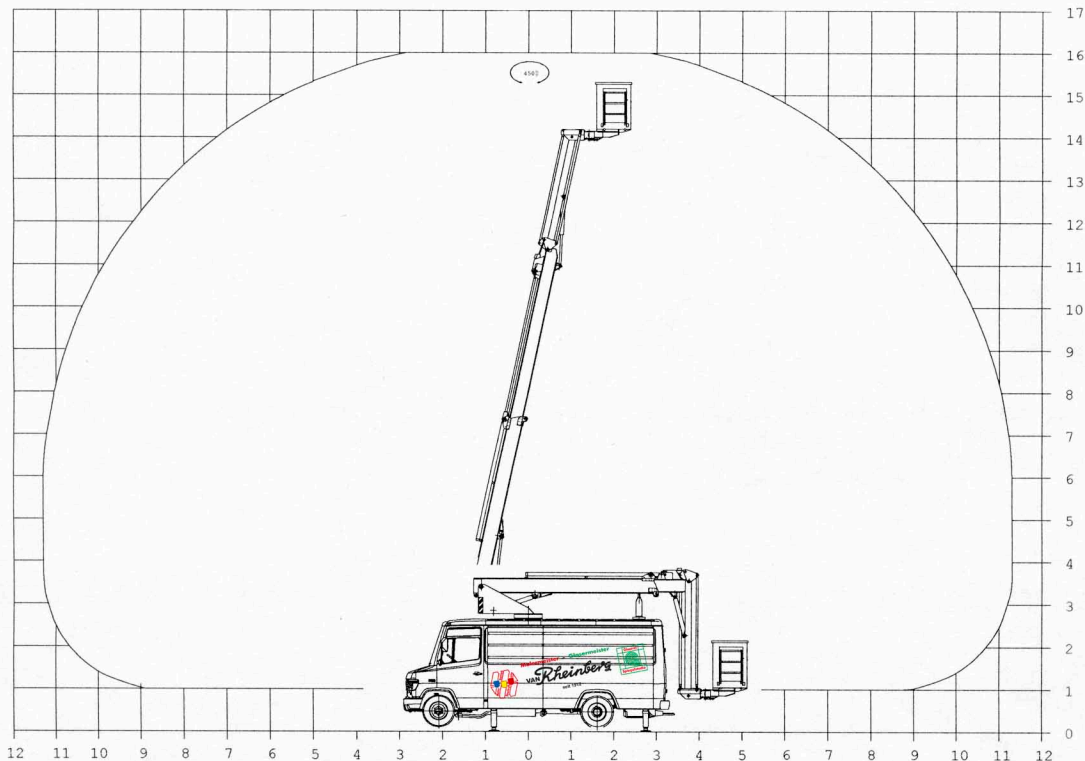

## Reichweitentabelle: max. Arbeitshöhe 16 m

Unsere Arbeitsbühne wird nur mit eigenem Personal vermietet, das für die sachmäßige Bedienung des Fahrzeuges zuständig ist. Während der Arbeiten ist der Fahrer aufgefordert, auf Anweisung Hilfestellung zu leisten.

max. Korblast: 200 kg (Entspricht ca. 2 Personen mit Zuladung)