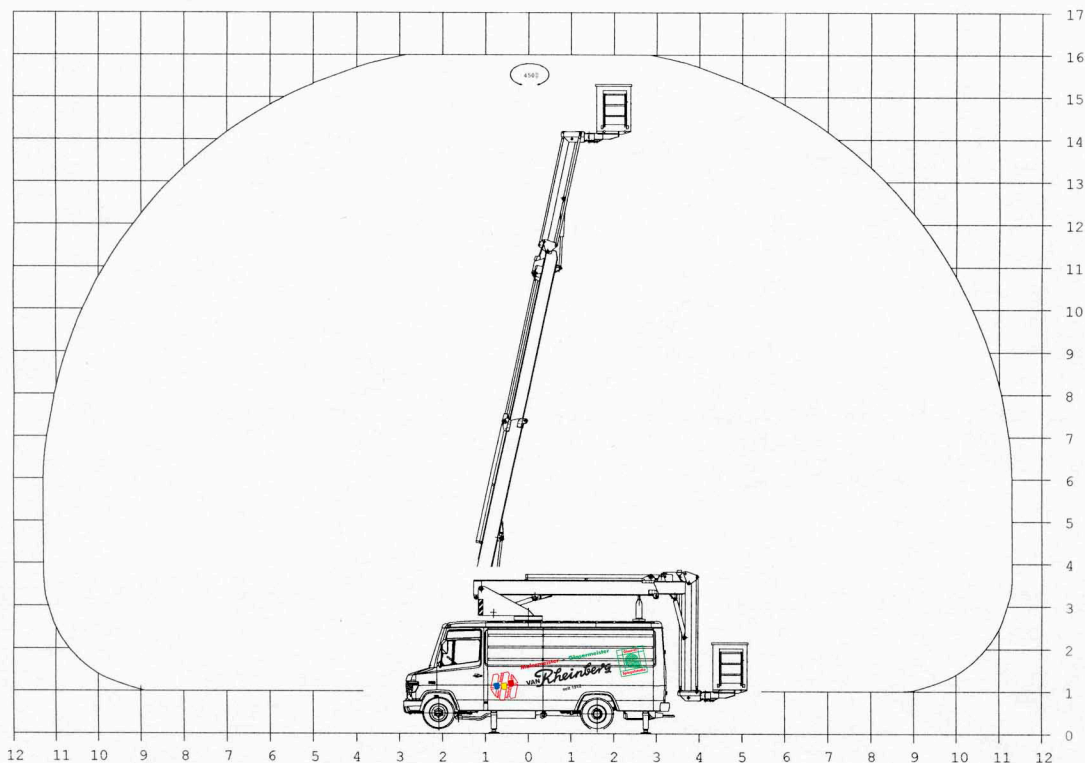

## Reichweitentabelle: max. Arbeitshöhe 16 m

Unsere Arbeitsbühne wird nur mit eigenem Personal vermietet, das für die sachmäßige Bedienung des Fahrzeuges zuständig ist. Während der Arbeiten ist der Fahrer aufgefordert, auf Anweisung Hilfestellung zu leisten.  
max. Korblast: 200 kg (Entspricht ca. 2 Personen mit Zuladung)