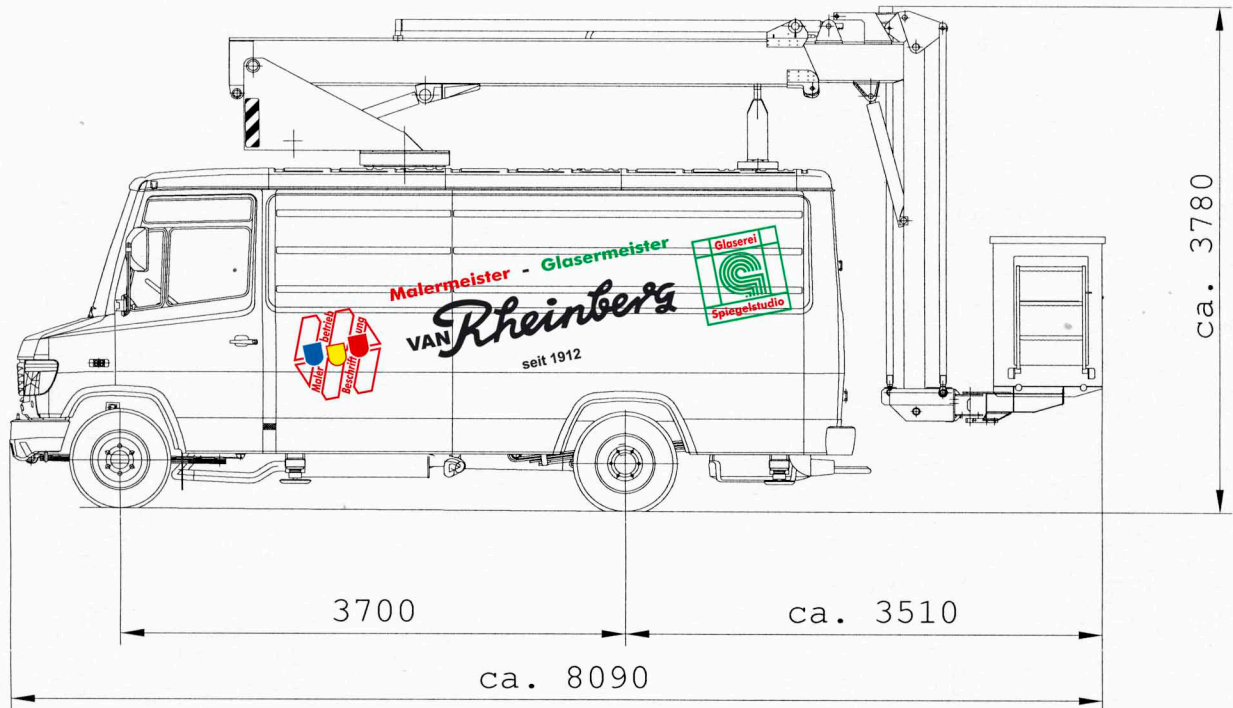

# Arbeitsbühnen-Vermietung

Malermeister - Glasermeister

VAN Rheinberg

seit 1912

van Rheinberg GmbH  
Ullrichstrasse 1  
46485 Wesel  
Tel. 0281 / 4829

## Reichweitentabelle: max. Arbeitshöhe 16 m

Unsere Arbeitsbühne wird nur mit eigenem Personal vermietet, das für die sachmäßige Bedienung des Fahrzeuges zuständig ist. Während der Arbeiten ist der Fahrer aufgefordert, auf Anweisung Hilfestellung zu leisten.  
max. Korblast: 200 kg (Entspricht ca. 2 Personen mit Zuladung)