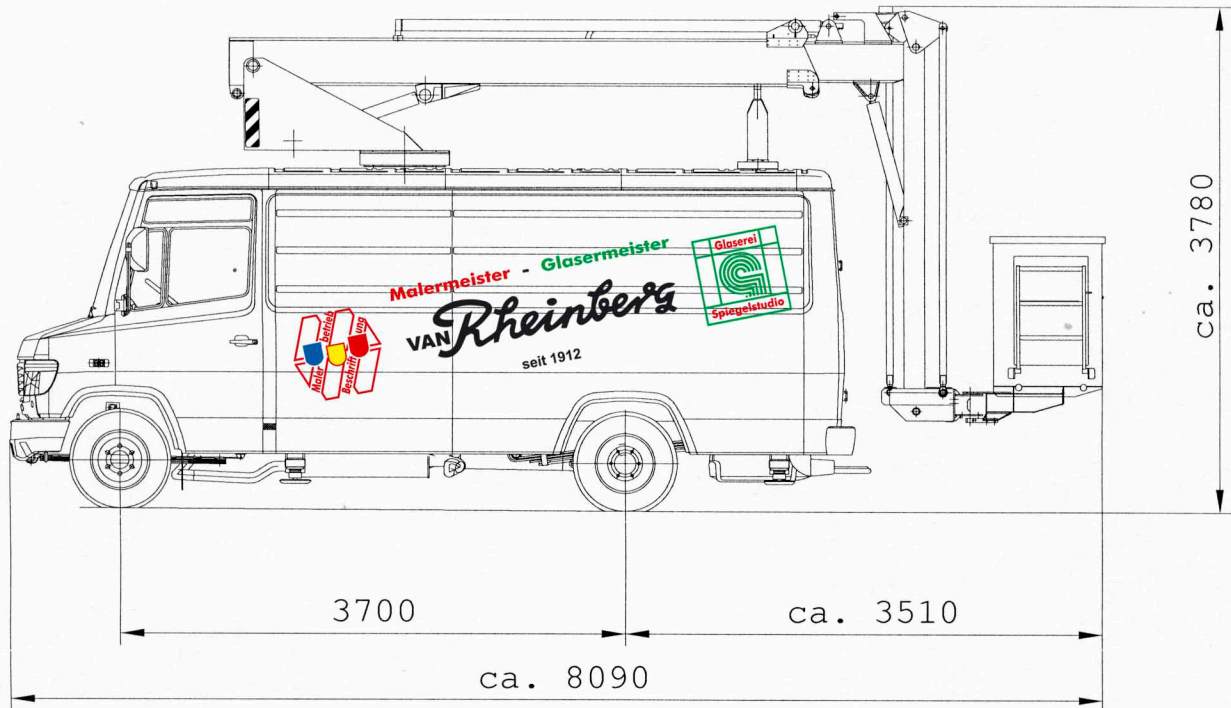

Arbeitsbühnen-Vermietung

Malermeister - Glasermeister

VAN Rheinberg

seit 1912

van Rheinberg GmbH
Ullrichstrasse 1
46485 Wesel
Tel. 0281 / 4829

Reichweitentabelle: max. Arbeitshöhe 16 m

Unsere Arbeitsbühne wird nur mit eigenem Personal vermietet, das für die sachmäßige Bedienung des Fahrzeuges zuständig ist. Während der Arbeiten ist der Fahrer aufgefordert, auf Anweisung Hilfestellung zu leisten.
max. Korblast: 200 kg (Entspricht ca. 2 Personen mit Zuladung)