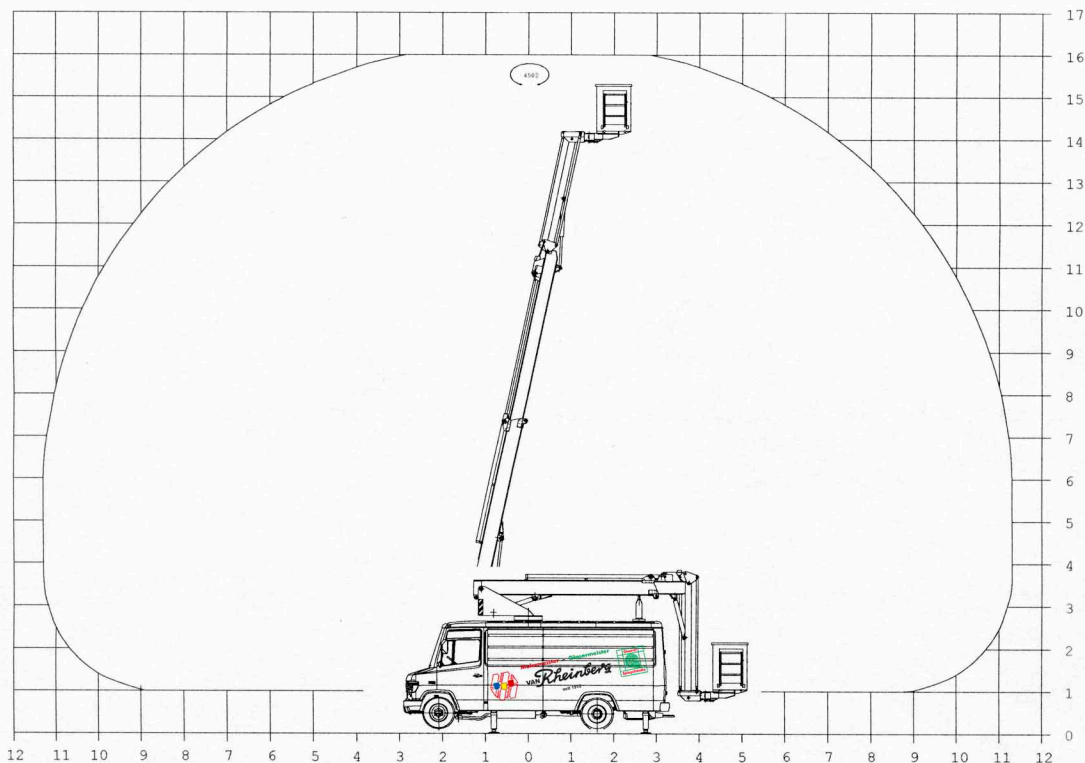

Arbeitsbühnen-Vermietung

Malermeister - Glasermeister

VAN Rheinberg

seit 1912

van Rheinberg GmbH
Ullrichstrasse 1
46485 Wesel
Tel. 0281 / 4829

Reichweitentabelle: max. Arbeitshöhe 16 m

Unsere Arbeitsbühne wird nur mit eigenem Personal vermietet, das für die sachmäßige Bedienung des Fahrzeuges zuständig ist. Während der Arbeiten ist der Fahrer aufgefordert, auf Anweisung Hilfestellung zu leisten.
max. Korblast: 200 kg (Entspricht ca. 2 Personen mit Zuladung)